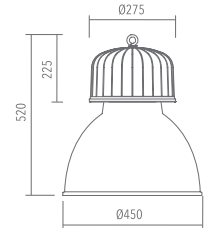

Accessories

Griglia di protezione
Wire guard

Codice / code	Codice / code
L90 00000 0 Ø 390	L90 00300 0 Ø 500
L90 00100 0 Ø 450	L90 00400 0 Ø 580
L90 00200 0 Ø 480	L90 00500 0 Ø 680

E27 HEG max 250 W con commutatore*
E27 HEG max 250W with converter

Codice / code
K10 00100 0

E27 HEG max 150 W + 1m cavo*
E27 HEG max 150w + 1m cable

Codice / code
K10 00400 0

Doppio pressacavo (in-out)
Double cable-entry (in-out)

Codice / code
K10 00000 0 max 400W

Kit d'emergenza con accumulatore per lampada G24q-2 FSQ 18W*
Emergency kit with battery for lamp G24q-2 FSQ 18W

Codice / code
K10 00500 0 max 250W
K10 00600 0 max 400W