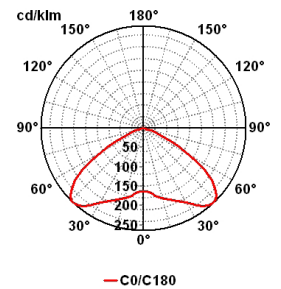

Accessories

Griglia di protezione
Wire guard

Codice / code	Codice / code
L90 00000 0 Ø 390	L90 00300 0 Ø 500
L90 00100 0 Ø 450	L90 00400 0 Ø 580
L90 00200 0 Ø 480	L90 00500 0 Ø 680

E27 HEG max 250 W con commutatore*
E27 HEG max 250W with converter

Codice / code
K10 00100 0

E27 HEG max 150 W + 1m cavo*
E27 HEG max 150w + 1m cable

Codice / code
K10 00400 0

Doppio pressacavo (in-out)
Double cable-entry (in-out)

Codice / code
K10 00000 0 max 400W

Kit d'emergenza con accumulatore per lampada G24q-2 FSQ 18W*
Emergency kit with battery for lamp G24q-2 FSQ 18W

Codice / code
K10 00500 0 max 250W
K10 00600 0 max 400W